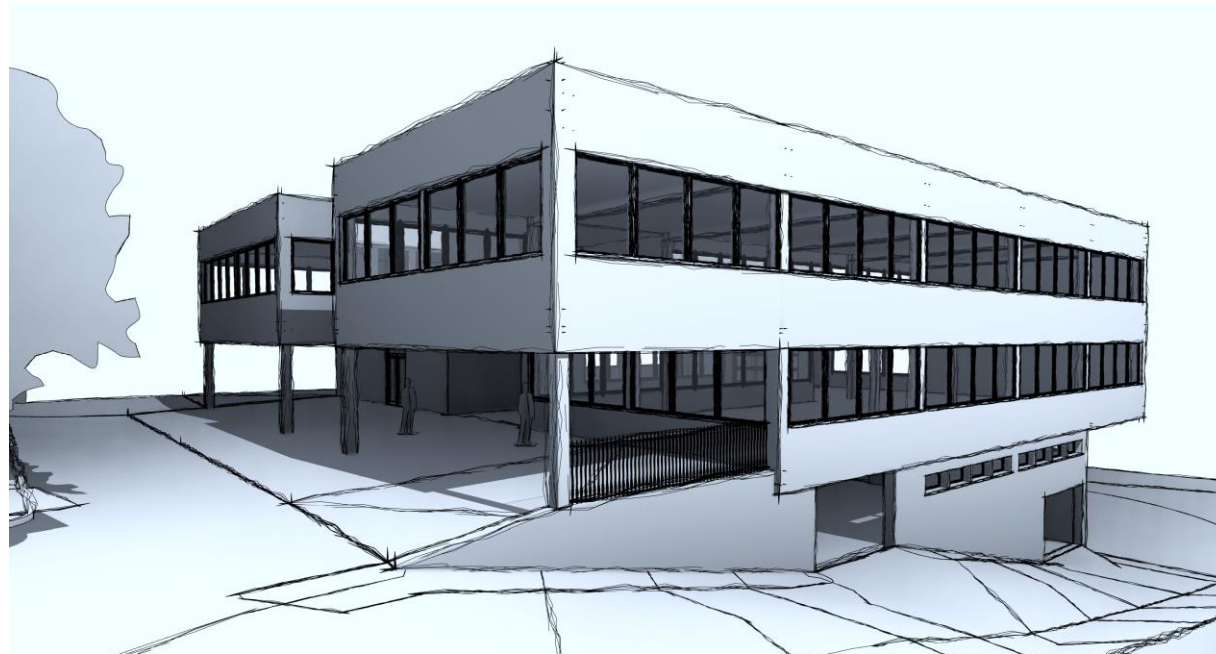

AFFITTASI nuovi spazi amministrativi e commerciali a Rivera

MAGAZZINI E UFFICI

SPAZI MODULABILI

280 – 500 m²

PARCHEGGI COPERTI

CONSEGNA ESTATE 2023

Promozione

bm engineering - Rivera